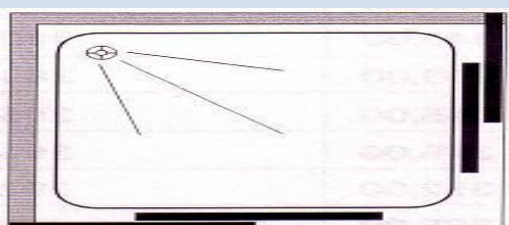

## BOX VASCA BV AN DELLORY

**Schema Apertura**

### Caratteristiche principali

-  **Apertura a due ante scorrevole.**
-  **Chiusura con accoppiamento profili.**
-  **Binario di scorrimento superiore ed inferiore**
-  **Ante scorrevoli dotate di sistema a sgancio per la pulizia**
-  **Abbinabile al laterale fisso**

Misure standard	Estensibile da cm a cm	Estensibile da cm a cm
<b>BV AN 65/105</b>	62-65 / 102-105	
<b>BV AN 70/170</b>	67-70 / 167-170	
<b>BV AN 80/180</b>	77-80 / 177-180	

**Altezza standard** **Cm 140**