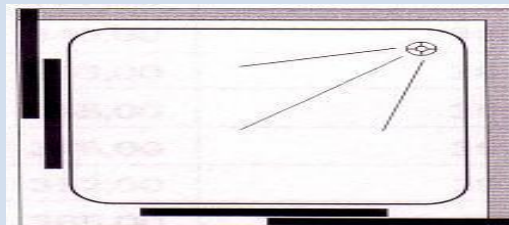

## BOX VASCA BV AN DELLORY

**Schema Apertura**

### Caratteristiche principali

-  **Apertura a due ante scorrevole.**
-  **Chiusura con accoppiamento profili.**
-  **Binario di scorrimento superiore ed inferiore**
-  **Ante scorrevoli dotate di sistema a sgancio per la pulizia**
-  **Abbinabile al laterale fisso**

Misure standard	Estensibile da cm a cm	Estensibile da cm a cm
<b>BV AN 65/105</b>	62-65 / 102-105	
<b>BV AN 70/170</b>	67-70 / 167-170	
<b>BV AN 80/180</b>	77-80 / 177-180	

**Altezza standard** **Cm 140**